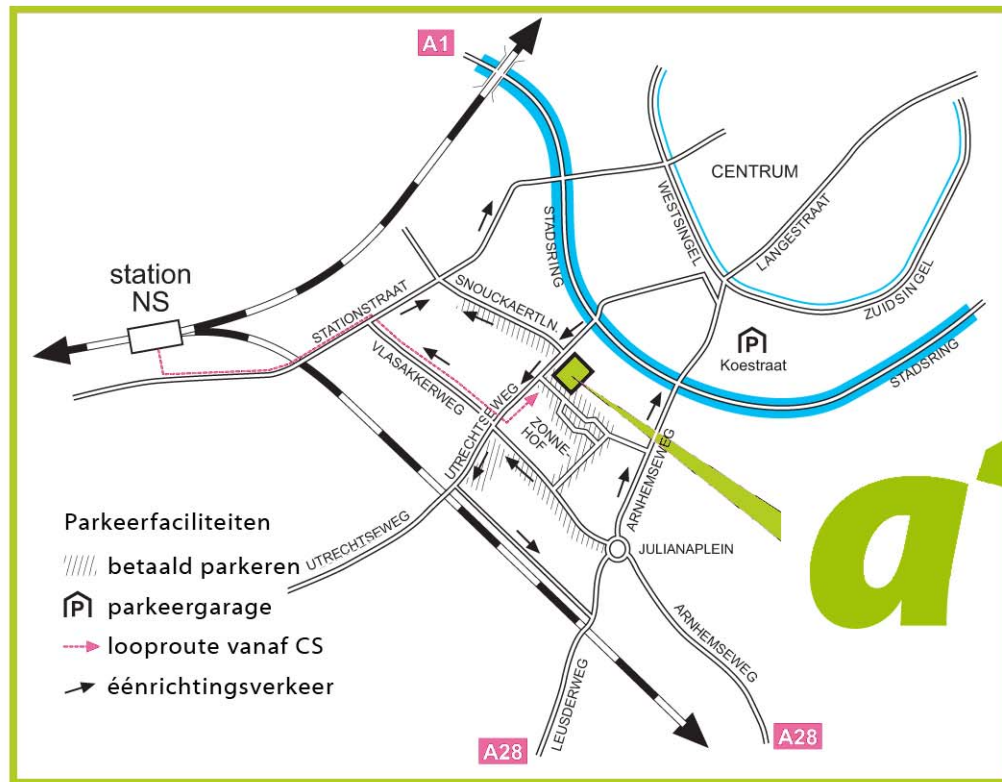

Zo bereikt u ons bureau:

adres: **ZONNEHOF 43, Amersfoort**

(om de hoek van het Postkantoor Utrechtseweg)

tel: 033-4 621 623

vanaf A28

kies afrit Amersfoort-Zuid (5) en volg de Leusderweg richting centrum of
kies afrit Amersfoort (8) en volg de Hogeweg tot op de Stadsring