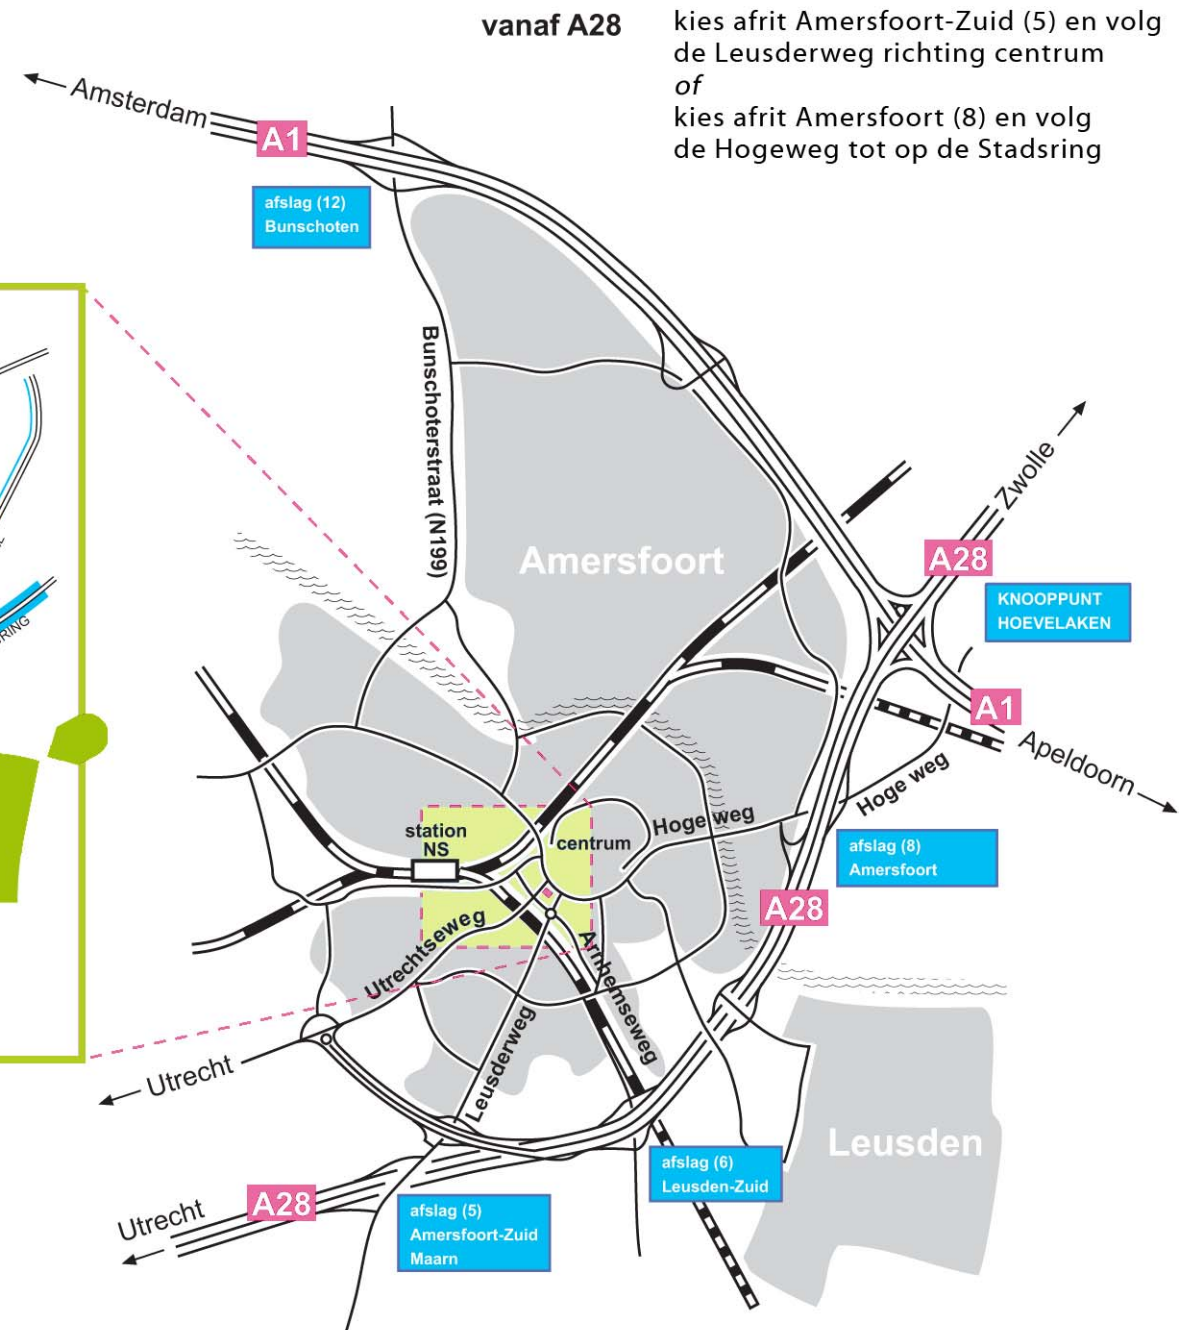

Zo bereikt u ons bureau:

adres: **ZONNEHOF 43, Amersfoort**

(om de hoek van het Postkantoor Utrechtseweg)

tel: 033-4 621 623

vanaf A28

kies afrit Amersfoort-Zuid (5) en volg de Leusderweg richting centrum of
kies afrit Amersfoort (8) en volg de Hogeweg tot op de Stadsring